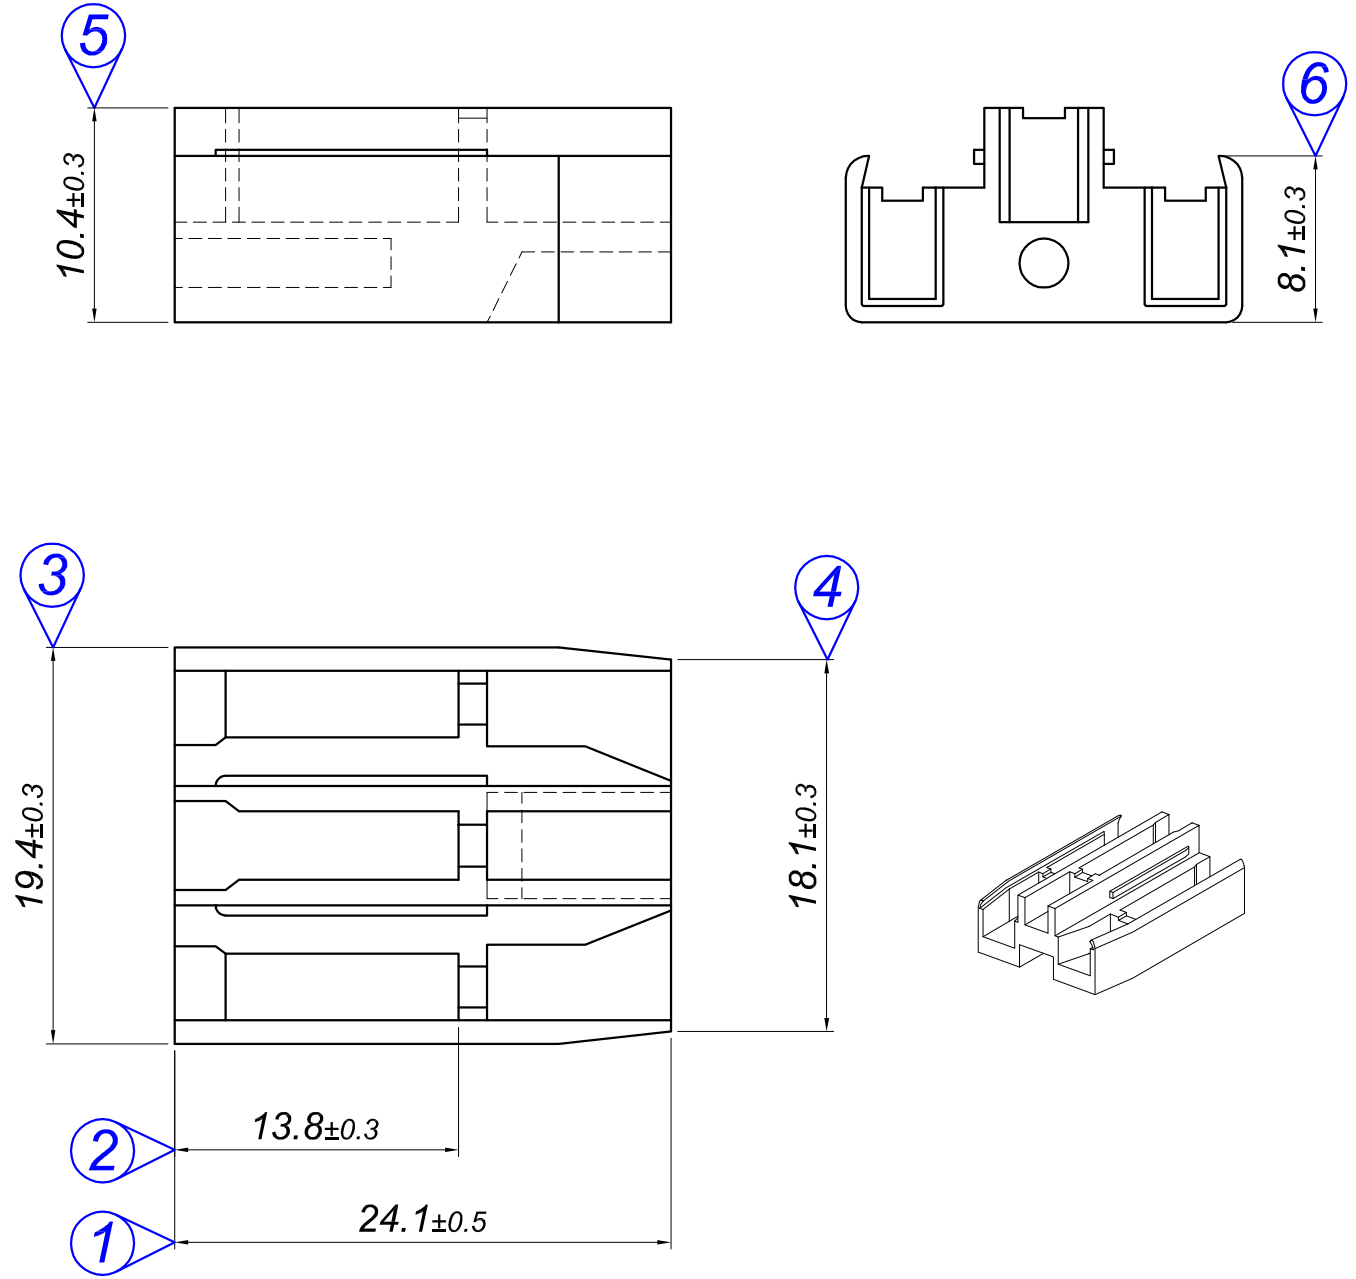

PARÇA KODU PART CODE	PARÇA ADI PART NAME	RENK COLOR	MALZEME MATERIAL
KD 3110-01	BİLGİSAYAR FİŞİ KARKAS DIŞI	BEYAZ / WHITE	PA66 %30GF

Tarih / Date	05.02.2011	İmza /Signature	Ölçek /Scale		
Çizen / Desing	M.Yağcı		3 / 1		
Onay / Approval	S.Gölcük		No	Değişiklik / Revision	Tarih/Date
	Parça Adı: Part Name	BİLGİSAYAR FİŞİ KARKAS DIŞI		Parça Kodu: Part Code	KD 3110

Resmin Üzerinden Ölçü Almayınız / Don't use the drawing for measuring purpose